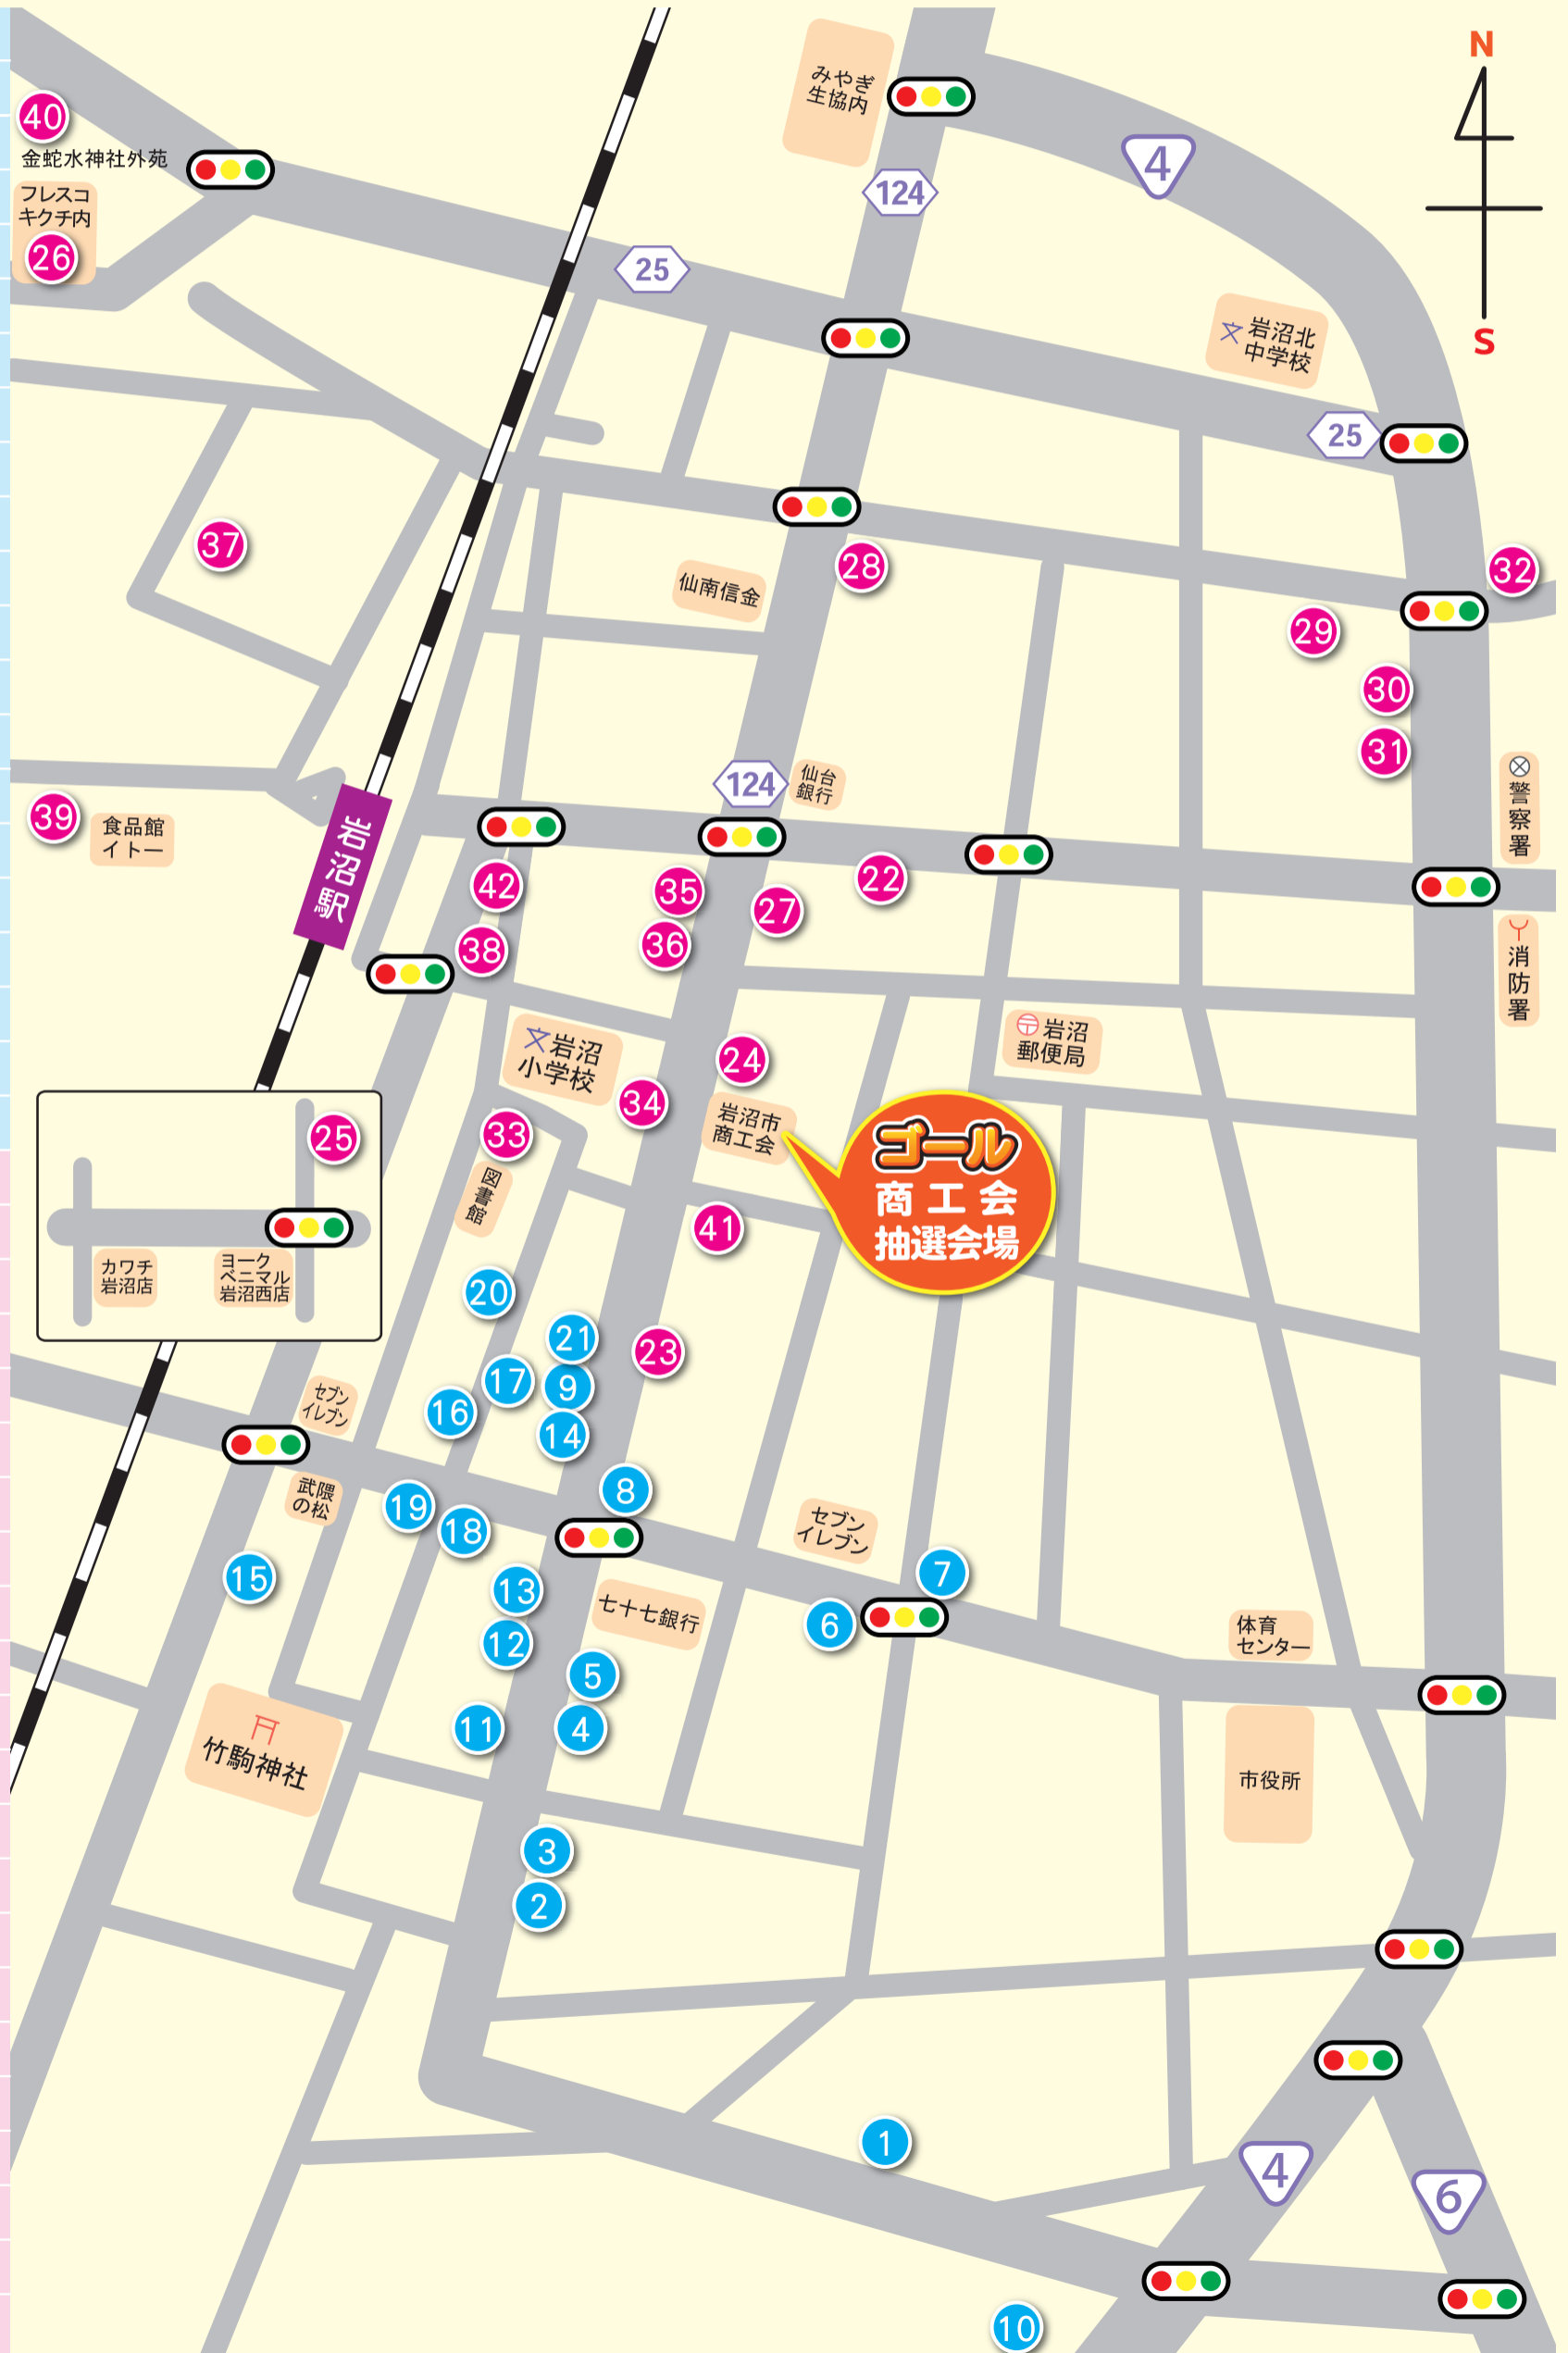

※商品券販売場所は商工会及び上記販売店舗となります。商品券が無くなり次第終了。

※お1人様1セットのみ購入可能(小学生以上対象)

※購入の際のお支払いについては、現金のみになります。

販売日当日は、商工会駐車場はご利用できません。また、各店舗につきましても
駐車場に限りがございますので、ご理解とご協力をお願いいたします。

スタンプラリー開催期間

11月30日(土)~12月7日(土)の8日間

抽選会開催日時

12月7日(土)午前10時~午後4時

※スタンプラリーを達成した台紙1枚で1回の抽選となります(お1人様1回限り)

ゴール(抽選会場) 岩沼市商工会

※店舗により、営業時間と定休日異なりますので、ラリー台紙をご確認下さい。

主催/ **岩沼市商工会**

TEL 22-2526

協賛/ (株)東北フジパン・仙台バス(株)

岩沼市観光物産協会

スタンプラリー内容

- 上記期間中に1ブロックあたり2店ずつまわり、商品券または現金等で500円(税込)以上のお買い物を行い、スタンプをもらってください。(1店舗あたりスタンプ1個)
- 規定のスタンプを集めた方は岩沼市商工会にて抽選会にご参加出来ます。
- スタンプ台紙1枚で1回の抽選となります。尚、当日はアンケートご記入の上抽選いただきます。豪華景品を準備しておりますので、ぜひお楽しみください。

参加店一覧 ★商品券販売店舗です。

簡略されたマップのため、実際の加盟店の位置がズレている場合があります。